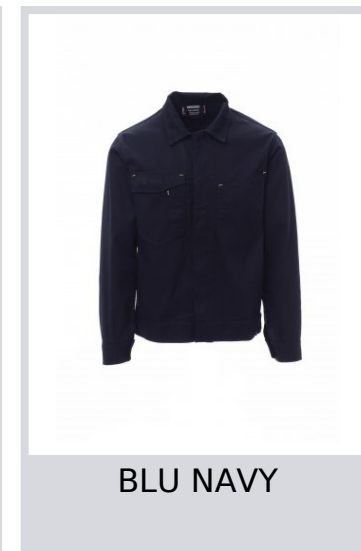

CABIN

001265-0331

Giubbino taglio slanciato modello jeans, chiusura frontale, con bottoni in plastica coperti; due tasche al petto di cui una con porta smartphone, porta badge, porta penna e patta di chiusura con velcro; chiusura al polso con bottone e vita regolabile con velcro.

Composizione: 100% COTONE

Aspetto: TWILL SANFORIZZATO

Peso: 260 GR/MQ

Taglie: XXS-XS-S-M-L-XL-XXL-3XL-4XL-5XL

Imballo: 1/25

MADE IN: MADE IN PAKISTAN

HS CODE: 62033210

Colori

Guida alle taglie

International Sizes	XXS	XS	S	M	L	XL	XXL	3XL	4XL	5XL										
IT - DE	36	38	40	42	44	46	48	50	52	54	56	58	60	62	64	66	68	70	72	74
FR - ES	32	34	36	38	40	42	44	46	48	50	52	54	56	58	60	62	64	66	68	70
UK	29	30	31	33	34	36	38	39	41	42	44	46	47	48	50	52	53	55	56	58
(G) - cm	37	37	38	38	39	39	40	40	41	41	42,5	42,5	44	44	45	45	46	46	47	47
(G) - in	14½	14½	15	15	15½	15½	15¾	15¾	16	16	16¾	16¾	17¼	17¼	17¾	17¾	18	18	18½	18½
(A) - cm	72	76	80	84	88	92	96	100	104	108	112	116	120	124	128	132	136	140	144	148
(A) - in	28	30	31	33	34	36	38	39	41	42	44	46	47	48	50	52	53	55	56	58
(B) - cm	64	68	72	74	76	80	84	88	92	96	100	104	108	112	116	120	124	128	132	136
(B) - in	25	27	28	29	30	32	33	34	36	38	40	41	43	45	46	48	49	51	52	54
(C) - cm	80	84	88	90	92	96	100	104	108	112	116	120	124	128	132	136	140	144	148	152
(C) - in	31	33	34	35	36	38	39	41	42	44	46	47	49	50	52	53	55	56	58	59
(D) - cm	82	82	84	84	85	85	86	86	87	87	88	88	88	88	88	88	89	89	89	89
(D) - in	32	32	33	33	33	33	33	33	34	34	34	34	34	34	34	34	35	35	35	35
(E) - cm	170/181				175/187				175/189											
(E) - in	67/71				69/73				69/75											

Istruzioni di lavaggio

Certificazioni