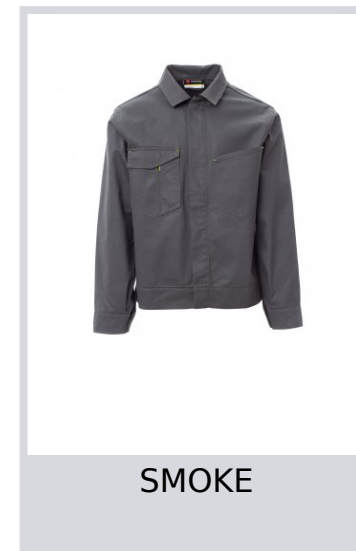

CABIN

001265-0331

Giubbino taglio slanciato modello jeans, chiusura frontale, con bottoni in plastica coperti; due tasche al petto di cui una con porta smartphone, porta badge, porta penna e patta di chiusura con velcro; chiusura al polso con bottone e vita regolabile con velcro.

Composizione: 100% COTONE

Aspetto: TWILL SANFORIZZATO

Peso: 260 GR/MQ

Taglie: XXS-XS-S-M-L-XL-XXL-3XL-4XL-5XL

Imballo: 1/25

MADE IN: MADE IN PAKISTAN

HS CODE: 62033210

Colori

Guida alle taglie

International Sizes	XXS	XS	S	M	L	XL	XXL	3XL	4XL	5XL										
IT - DE	36	38	40	42	44	46	48	50	52	54	56	58	60	62	64	66	68	70	72	74
FR - ES	32	34	36	38	40	42	44	46	48	50	52	54	56	58	60	62	64	66	68	70
UK	29	30	31	33	34	36	38	39	41	42	44	46	47	48	50	52	53	55	56	58
(G) - cm	37	37	38	38	39	39	40	40	41	41	42,5	42,5	44	44	45	45	46	46	47	47
(G) - in	14½	14½	15	15	15½	15½	15¾	15¾	16	16	16¾	16¾	17¼	17¼	17¾	17¾	18	18	18½	18½
(A) - cm	72	76	80	84	88	92	96	100	104	108	112	116	120	124	128	132	136	140	144	148
(A) - in	28	30	31	33	34	36	38	39	41	42	44	46	47	48	50	52	53	55	56	58
(B) - cm	64	68	72	74	76	80	84	88	92	96	100	104	108	112	116	120	124	128	132	136
(B) - in	25	27	28	29	30	32	33	34	36	38	40	41	43	45	46	48	49	51	52	54
(C) - cm	80	84	88	90	92	96	100	104	108	112	116	120	124	128	132	136	140	144	148	152
(C) - in	31	33	34	35	36	38	39	41	42	44	46	47	49	50	52	53	55	56	58	59
(D) - cm	82	82	84	84	85	85	86	86	87	87	88	88	88	88	88	88	89	89	89	89
(D) - in	32	32	33	33	33	33	33	33	34	34	34	34	34	34	34	34	35	35	35	35
(E) - cm	170/181				175/187				175/189											
(E) - in	67/71				69/73				69/75											

Istruzioni di lavaggio

Certificazioni